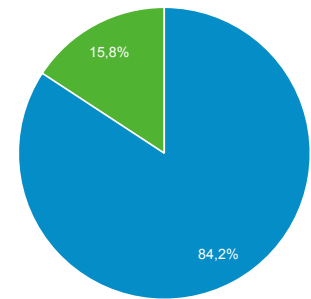

## Målgruppeoversigt

Alle brugere  
100,00 % Brugere

1. dec. 2019 - 31. dec. 2019

### Oversigt

■ New Visitor ■ Returning Visitor

| Sprog     | Brugere | % Brugere |
|-----------|---------|-----------|
| 1. da-dk  | 2.164   | 74,03 %   |
| 2. da     | 294     | 10,06 %   |
| 3. en-us  | 269     | 9,20 %    |
| 4. en-gb  | 39      | 1,33 %    |
| 5. sv-se  | 15      | 0,51 %    |
| 6. ar     | 14      | 0,48 %    |
| 7. de-de  | 12      | 0,41 %    |
| 8. nb-no  | 9       | 0,31 %    |
| 9. nl-nl  | 9       | 0,31 %    |
| 10. pl-pl | 9       | 0,31 %    |