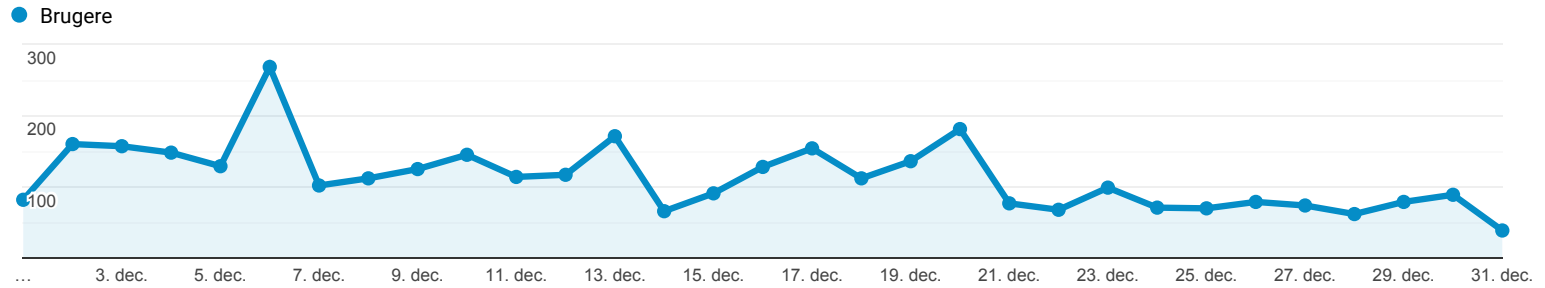

## Målgruppeoversigt

Alle brugere  
100,00 % Brugere

1. dec. 2019 - 31. dec. 2019

### Oversigt

■ New Visitor ■ Returning Visitor

| Sprog     | Brugere | % Brugere |
|-----------|---------|-----------|
| 1. da-dk  | 2.164   | 74,03 %   |
| 2. da     | 294     | 10,06 %   |
| 3. en-us  | 269     | 9,20 %    |
| 4. en-gb  | 39      | 1,33 %    |
| 5. sv-se  | 15      | 0,51 %    |
| 6. ar     | 14      | 0,48 %    |
| 7. de-de  | 12      | 0,41 %    |
| 8. nb-no  | 9       | 0,31 %    |
| 9. nl-nl  | 9       | 0,31 %    |
| 10. pl-pl | 9       | 0,31 %    |