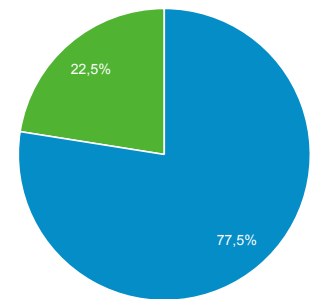

Målgruppeoversigt

Alle brugere
100,00 % Brugere

1. nov. 2018 - 30. nov. 2018

Oversigt

■ New Visitor ■ Returning Visitor

Sprog	Brugere	% Brugere
1. da-dk	2.496	74,66 %
2. en-us	462	13,82 %
3. da	252	7,54 %
4. en-gb	25	0,75 %
5. nb-no	19	0,57 %
6. sv-se	14	0,42 %
7. de-de	11	0,33 %
8. en-ca	11	0,33 %
9. de	6	0,18 %
10. it-it	5	0,15 %