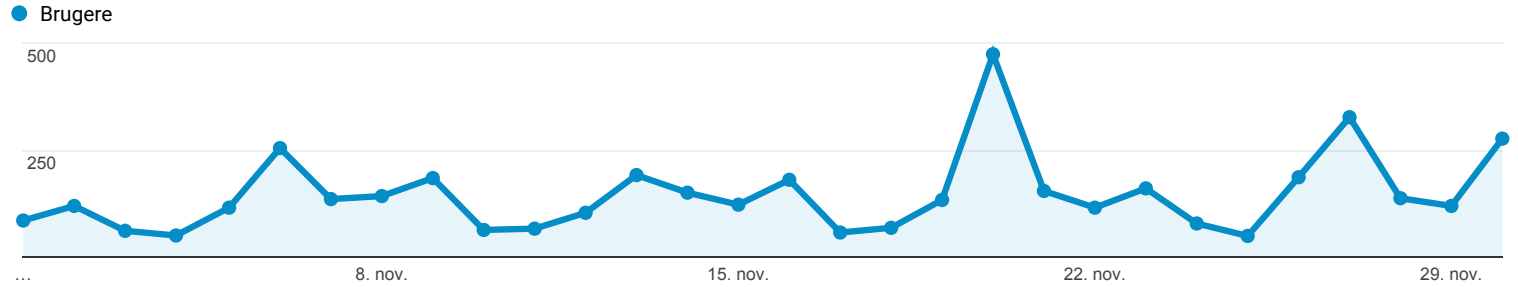

Målgruppeoversigt

Alle brugere
100,00 % Brugere

1. nov. 2018 - 30. nov. 2018

Oversigt

■ New Visitor ■ Returning Visitor

Sprog	Brugere	% Brugere
1. da-dk	2.496	74,66 %
2. en-us	462	13,82 %
3. da	252	7,54 %
4. en-gb	25	0,75 %
5. nb-no	19	0,57 %
6. sv-se	14	0,42 %
7. de-de	11	0,33 %
8. en-ca	11	0,33 %
9. de	6	0,18 %
10. it-it	5	0,15 %